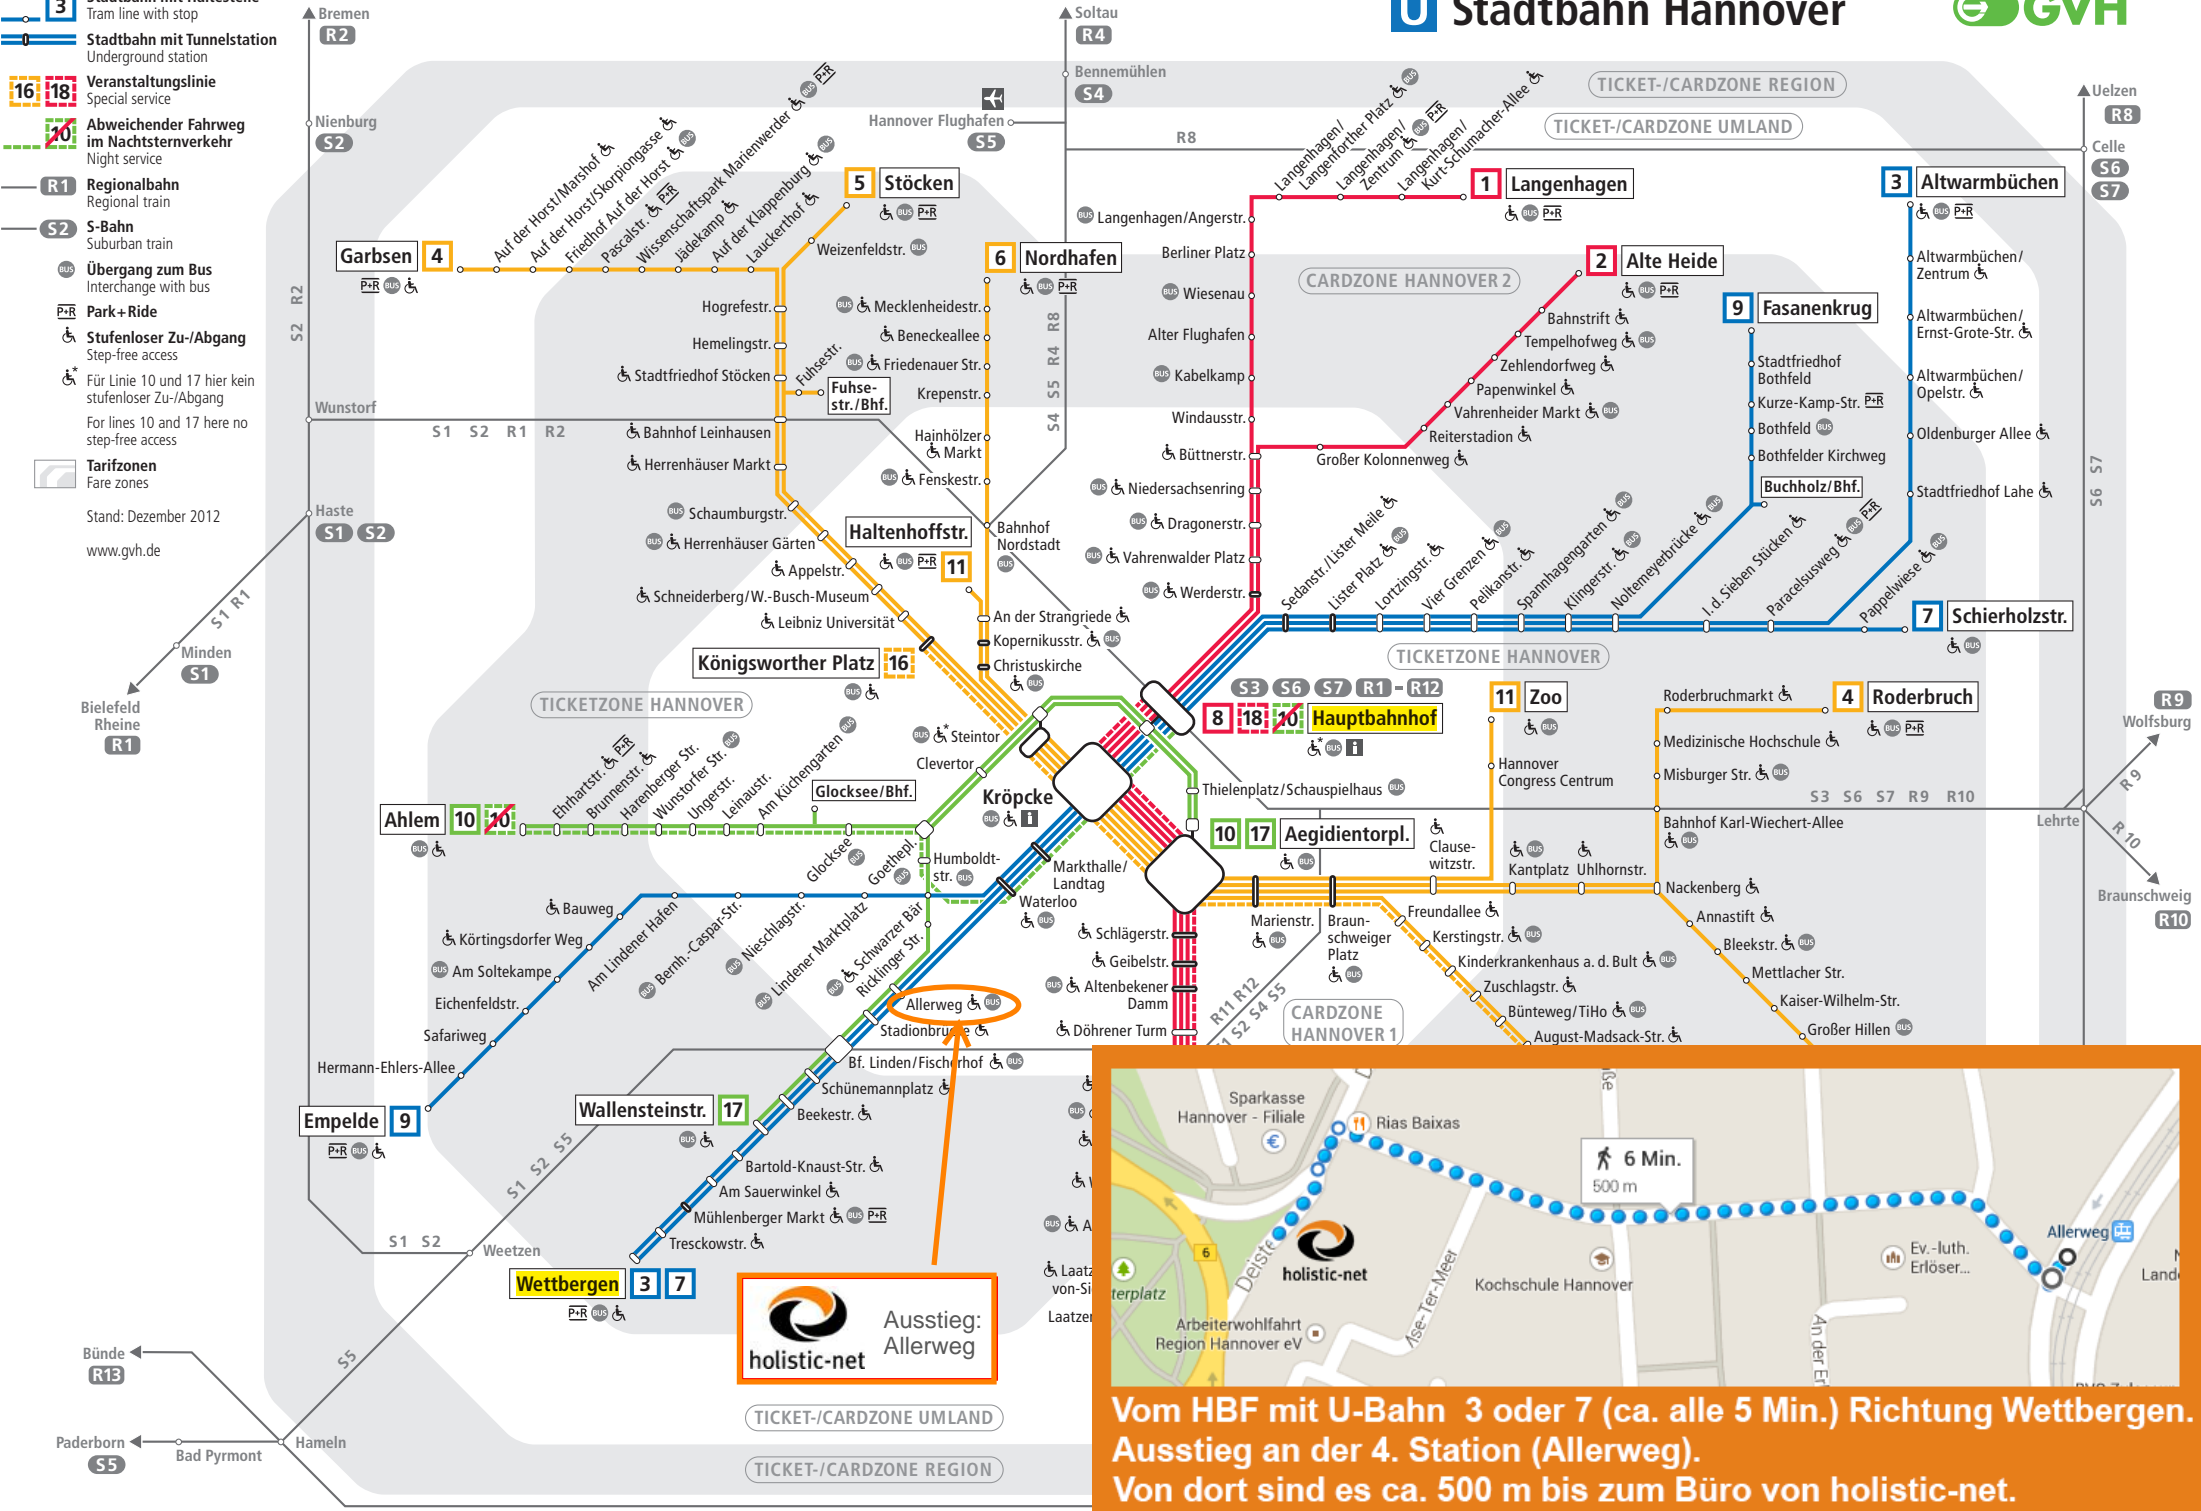

- 3** Stadtbahn mit Haltestelle
Tram line with stop
- 0** Stadtbahn mit Tunnelstation
Underground station
- 16** **18** Veranstaltungslinie
Special service
- 10** **17** Abweichender Fahrweg im Nachtsterverkehr
Night service
- R1** Regionalbahn
Regional train
- S2** S-Bahn
Suburban train
- Übergang zum Bus**
Interchange with bus
- Park+Ride**
- Stufenloser Zu-/Abgang**
Step-free access
- Für Linie 10 und 17 hier kein stufenloser Zu-/Abgang
For lines 10 and 17 here no step-free access
- Tarifzonen**
Fare zones

Stand: Dezember 2012
www.gvh.de

Ausstieg: Allerweg

Vom HBF mit U-Bahn 3 oder 7 (ca. alle 5 Min.) Richtung Wettbergen. Ausstieg an der 4. Station (Allerweg). Von dort sind es ca. 500 m bis zum Büro von holistic-net.