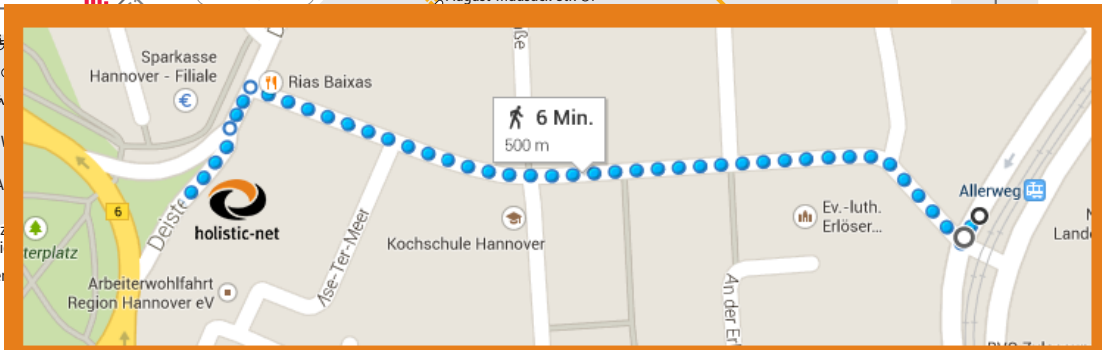

- 3** Stadtbahn mit Haltestelle
Tram line with stop
- 0** Stadtbahn mit Tunnelstation
Underground station
- 16** **18** Veranstaltungslinie
Special service
- 10** **17** Abweichender Fahrweg im Nachtsterverkehr
Night service
- R1** Regionalbahn
Regional train
- S2** S-Bahn
Suburban train
- Übergang zum Bus**
Interchange with bus
- Park+Ride**
- Stufenloser Zu-/Abgang**
Step-free access
- Für Linie 10 und 17 hier kein stufenloser Zu-/Abgang
For lines 10 and 17 here no step-free access
- Tarifzonen**
Fare zones

Stand: Dezember 2012
www.gvh.de

Ausstieg: Allerweg

Vom HBF mit U-Bahn 3 oder 7 (ca. alle 5 Min.) Richtung Wettbergen. Ausstieg an der 4. Station (Allerweg). Von dort sind es ca. 500 m bis zum Büro von holistic-net.